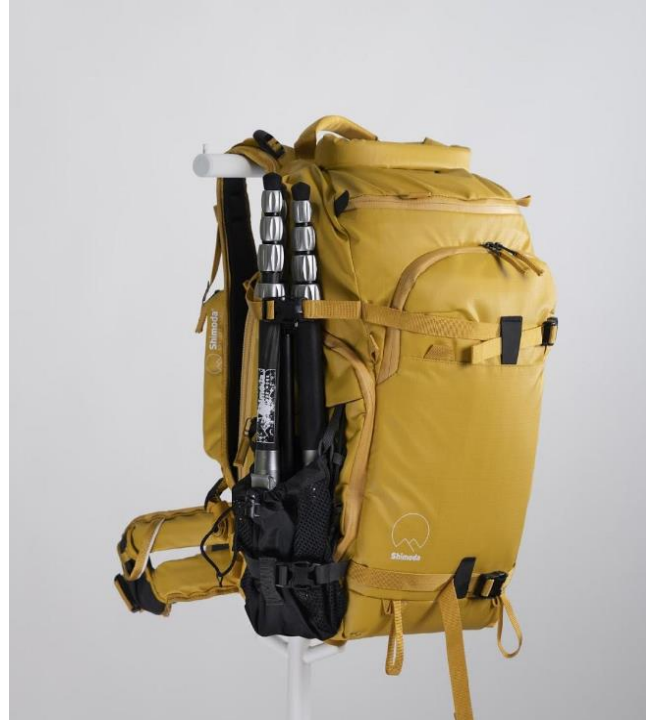

# SHIMODA ACTION X V2

- ACTION X25\*
- ACTION X30
- ACTION X40\*
- ACTION X50
- ACTION X70 (HD)

\*ZUPEŁNIE NOWE ROZMIARY PLECAKÓW

# NOWE FUNKCJONALNOŚCI ACTION X V2\*:

- ✓ **DWIE KIESZENIE NA KOMPUTER/TABLET**  
(DO ROZMIARU 16" MBP, Z WYJĄTKIEM X25)
- ✓ **UKRYTA KIESZEŃ Z APPLE AIRTAG**
- ✓ **DEMONTOWANE KIESZENIE BOCZNE**  
(PRZEZNACZONE DO TRANSPORTU STATYWU/BUTELKI WODY/TERMOSU)
- ✓ **NOWA KIESZEŃ NA SZELKACH NARAMIENNYCH**  
(DOSTOSOWANA DO IPHONE 13 I 14 PRO MAX I TYM PODOBNYCH)
- ✓ **SPECJALNA KIESZEŃ NA POKROWIEC PRZECIWDESZCZOWY**  
(POKROWIEC PRZECIWDESZCZOWY JEST CZĘŚCIĄ ZESTAWU)
- ✓ **REGULOWANY/DEMONTOWANY PAS BIOTROWY**  
(TERAZ DOSTOSOWANY RÓWNIEŻ DLA OSÓB SZCZUPŁYCH)
- ✓ **UCHWYT BOCZNY TRANSPORTOWY**